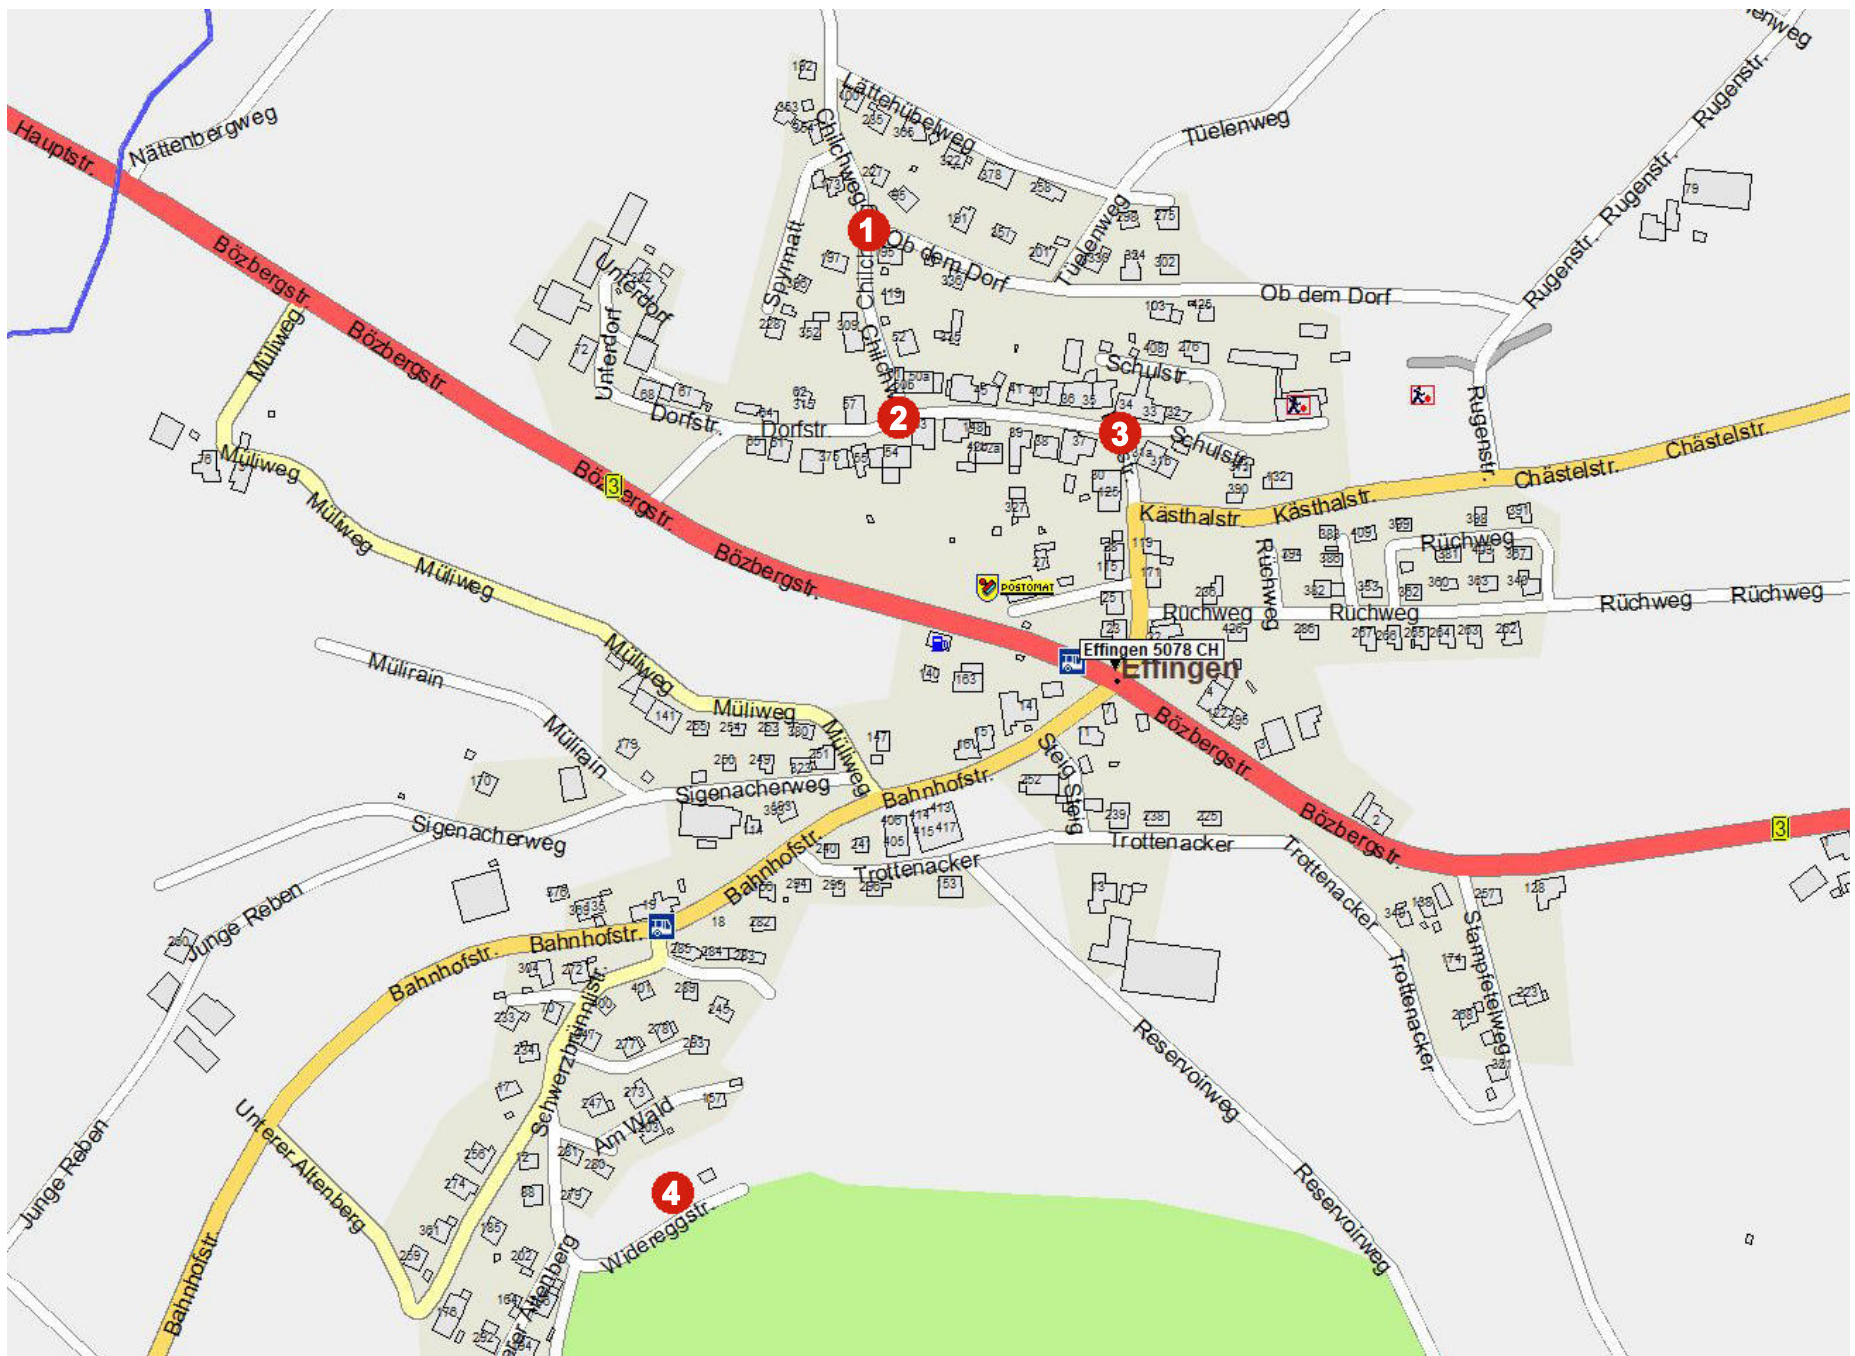

Jodlerklub Effingen

Muttertagssingen Effingen Sonntag, 8. Mai 2022

- 1 10.00 Uhr Abzweigung Ob dem Dorf
- 2 10.20 Uhr Brunnen, Dorfstrasse
- 3 10.45 Uhr Abzweigung Schulstrasse
- 4 11.30 Uhr Alte Bärg (ganz oben)